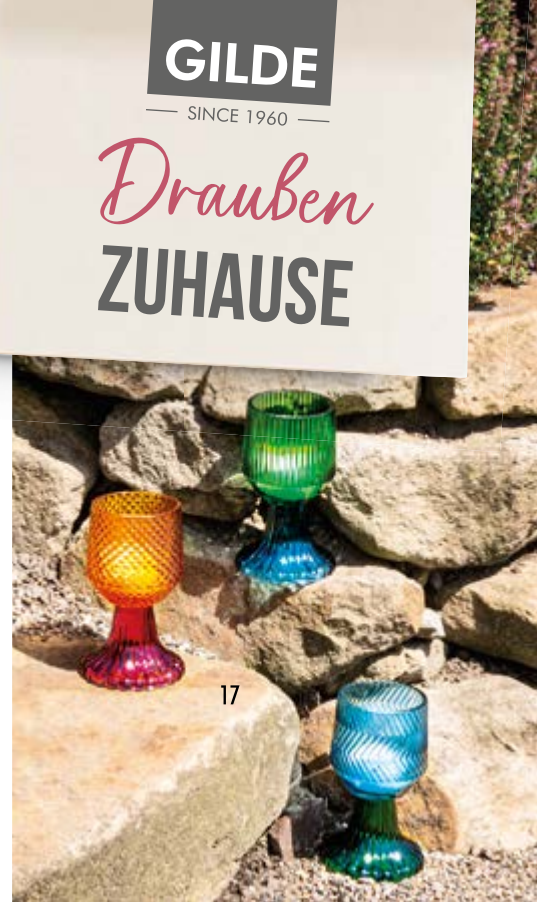

01. Wandregal „Lima“
  versch. Formen
  inkl. Aufhängung, Bast/Metall
  schwarz/naturfarben, 40 cm
  ab 27,95
02. LED Laterne „Foglio“
  mit Timer-Funktion
  benötigte Batterien: 2 x AA
  Porzellan, matt weiß, H. 13 cm
  13,95
03. Übertopf „Cabo“
  Keramik, grau, mit Tau-Umrandung
  klein: H. 13 cm
  groß: H. 28 cm (siehe Seite 4)
  16,95
  59,00
04. Windlicht „Kleeblatt“
  Glas/Zement, grau/weiß, mit Glaseinsatz
  bauchig: H. 9 cm
  zylindrisch: H. 12 cm
  9,95
  8,95
05. Haus „Familie“
  Zement, beidseitiger Schriftzug
  klein: 10 x 15 cm
  groß: 10 x 20 cm
  7,95
  8,95
06. Runde Skulptur „Taxon“
  Holz, naturfarben
  klein: H. 36 cm, Ø 23,5 cm
  groß: H. 59 cm, Ø 34 cm
  24,95
  35,95
07. Laterne/Windlicht „Geflecht“
  inkl. Glas, H. 12,5 cm
  Metall, schwarz, 23 x 40 cm
  57,00
08. Regenglas-Vasen mit Holz
  Treibholz mit Glaseinsatz, B. 19 cm
  9,95
09. Lady „Lemon“
  Kunstharz, grau/schwarz, H. 32 cm
  42,95