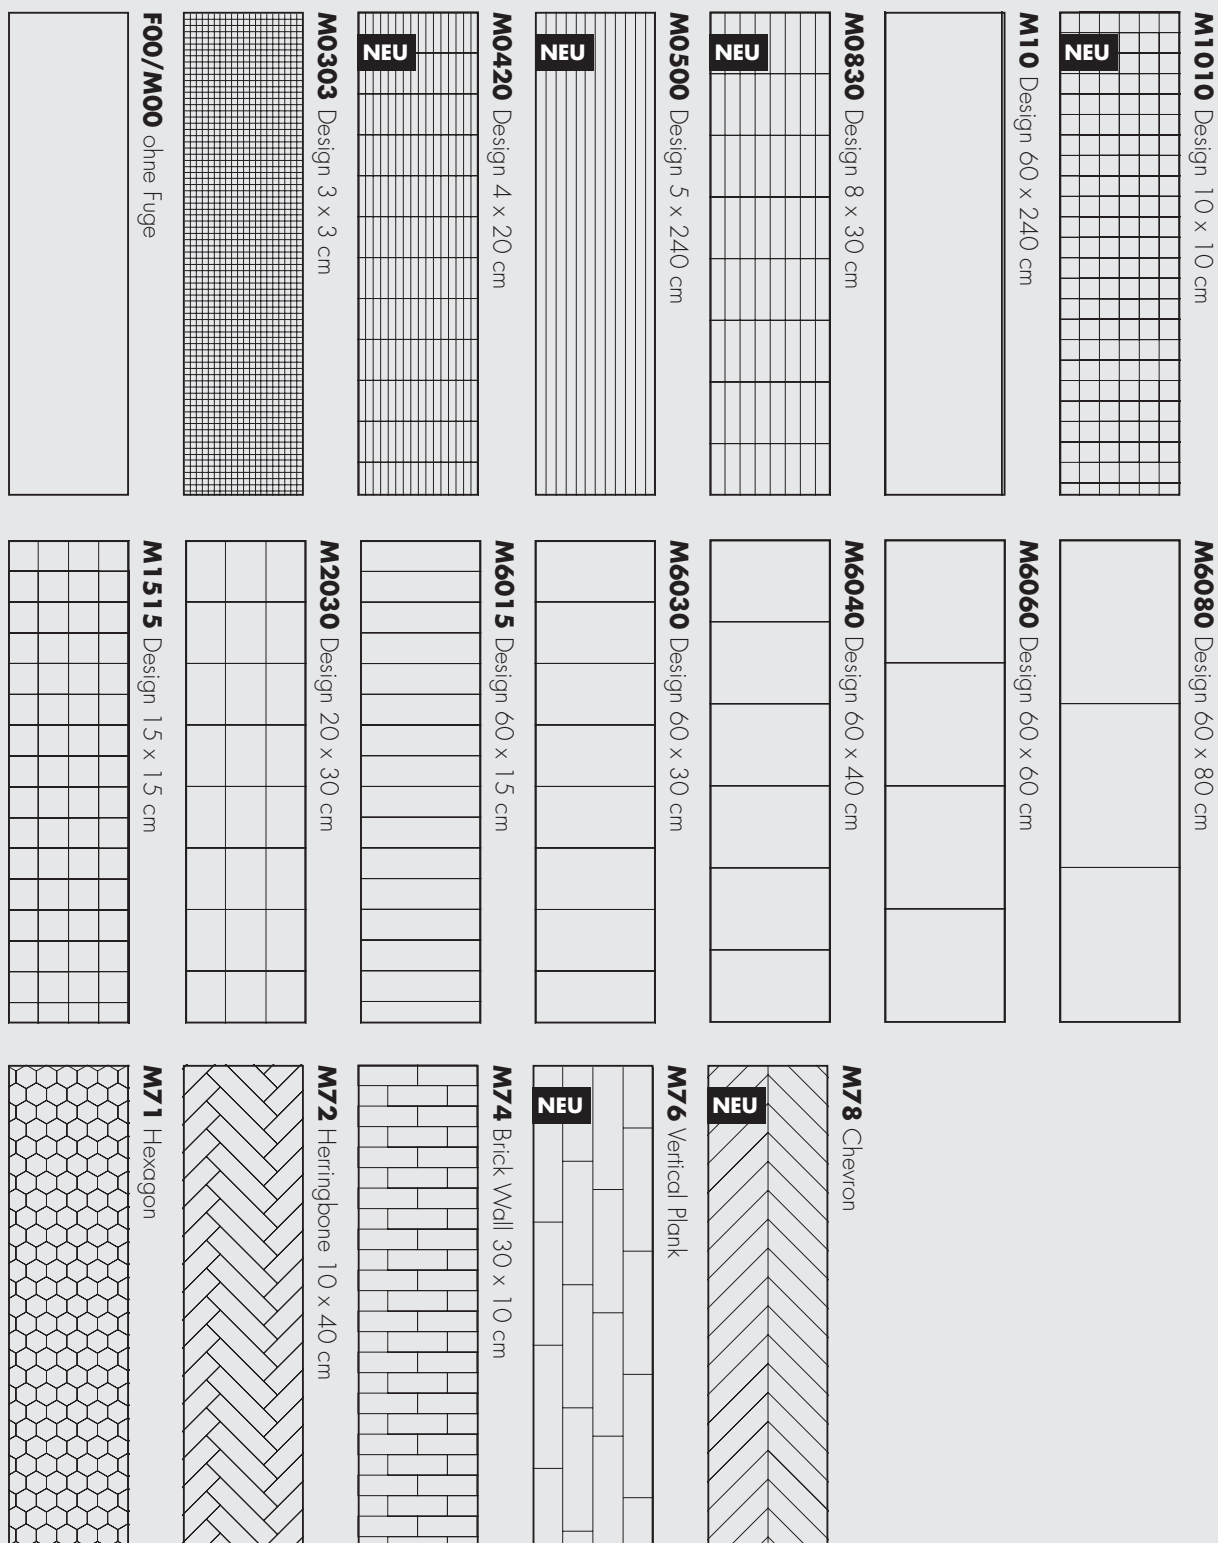

Fuge: Green

9004 Silk
GO BLUE
Design: M0420, M1010

Fuge: Blue

FUGENDESIGNS

Unsere Fliesenmuster sorgen für Vielfalt bei den verschiedenen Dekoren. Die Farbwahl der Fugenoptik kann dabei die Wirkung des Designs verstärken oder leicht akzentuieren. Die Übersicht enthält die Designcodes, mit der die jeweilige Kollektion versehen ist. Produktinformation: Das Standardmaß des Panels beträgt 600x2400 mm. Ausgewählte Dekore sind auch in langer Variante mit 600x2720 mm und 600x3020 mm erhältlich. Sprechen Sie gerne Ihren BECHER Fachberater an.

PROFILE UND ZUBEHÖR

Basisprofil Inneneckenprofil Außeneckenprofil Weitere Profile

FIBO AQUALOCK: 100 % WASSERDICHT

Dank patentiertem Aqualock-Klicksystem ist Fibo optisch nahezu fugenlos und schnell zu montieren. Dadurch können Sie Ihr Bad oder Küche durch reduzierte Trocknungszeiten in einem Bruchteil der Zeit modernisieren.