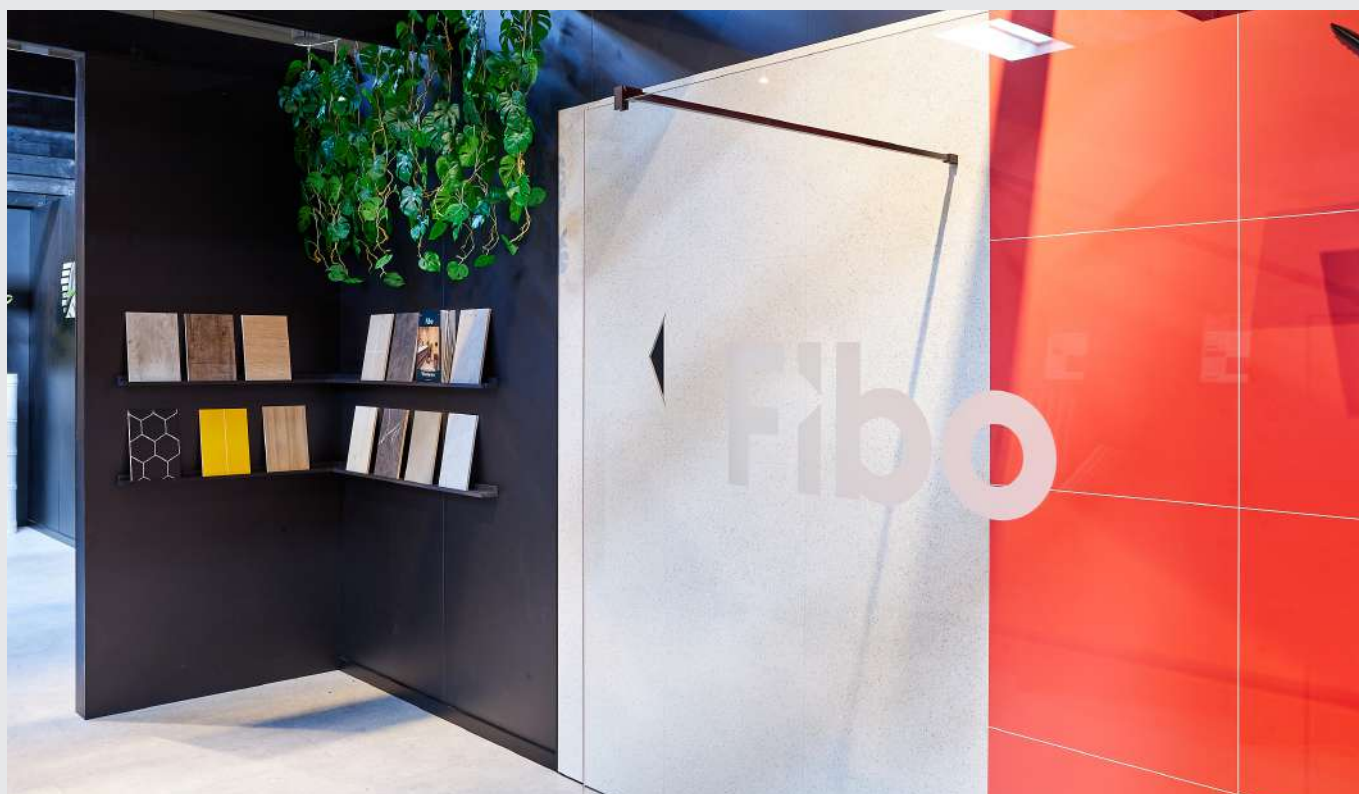

inoART.
by BECHER

inoART SHOWROOM

Entdecken Sie einen Raum voller Möglichkeiten für den hochwertigen Möbel- und Küchenbau im Showroom von inoART by BECHER im IDF34 in Löhne.

Der Geschäftsbereich von BECHER ist auf Sonderprodukte für den dekorativen Innenausbau spezialisiert.

Fibo wird exklusiv vertrieben durch inoART by BECHER.

BECHER GmbH & Co. KG
Kreuzberger Ring 24
D-65205 Wiesbaden (Zentrale)
www.inoart.de

Bad Camberg · Bitburg · Blieskastel · Frankfurt a. M.
Göttingen · Heinsberg · Köln · Maintal · Mönchengladbach
Mülheim-Kärlich · Oberhausen · Osnabrück · St. Wendel
Wuppertal · Wiesbaden

Druckfehler, Farbabweichungen und Änderungen vorbehalten.

inoART Showroom
becher-holz.de/idf34

Fibo Muster anfragen
becher-holz.de/inoart-muster

Fibo im Profi-Shop entdecken
becher-holz.de/fibo-shop

Ihr Vertriebspartner