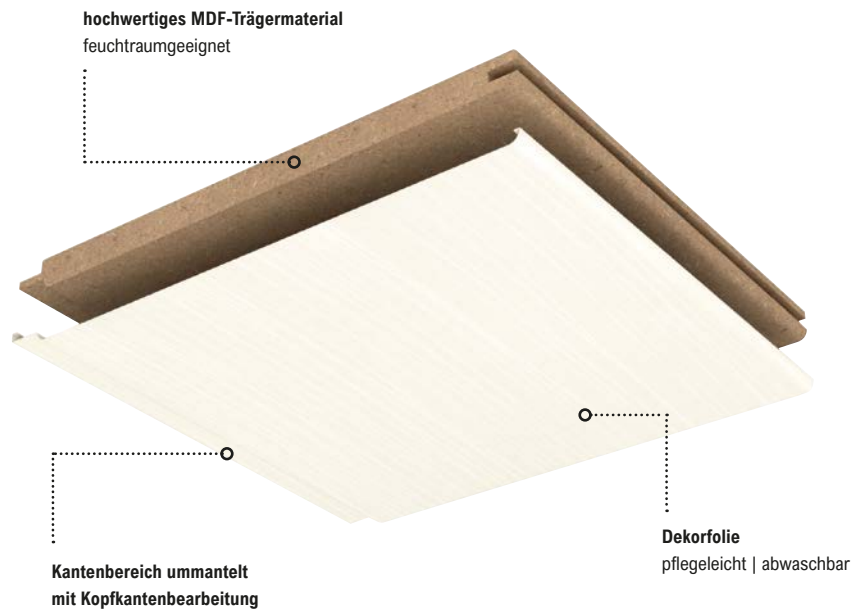

Mistral

Pacaya

Bagana

Slat Wood

moderna logifino

Dekorpaneele mit Rundfuge

Eleganz und Wertigkeit treffen auf Vielseitigkeit: moderna logifino ist die stilvolle Wand- und Deckengestaltung für Wohn- und Schlafräume, Dachschrägen oder Treppenaufgänge! Vier verschiedene Längen ermöglichen variantenreiche Verlegebilder.

TECHNISCHE DATEN

Stärke:	10 mm	
Profilbreite:	190 mm	
Längen:	A: 1300 mm	B: 2200 mm
	C: 2600 mm	D: 3200 mm
Einsatzbereiche:	Alle Wohnbereiche	

Befestigung:	Paneelkralle Nr. 2
Paketinhalt:	A: 8 Stück = ca. 1,976 m ²
	B: 5 Stück = ca. 2,090 m ²
	C: 5 Stück = ca. 2,470 m ²
	D: 4 Stück = ca. 2,432 m ²