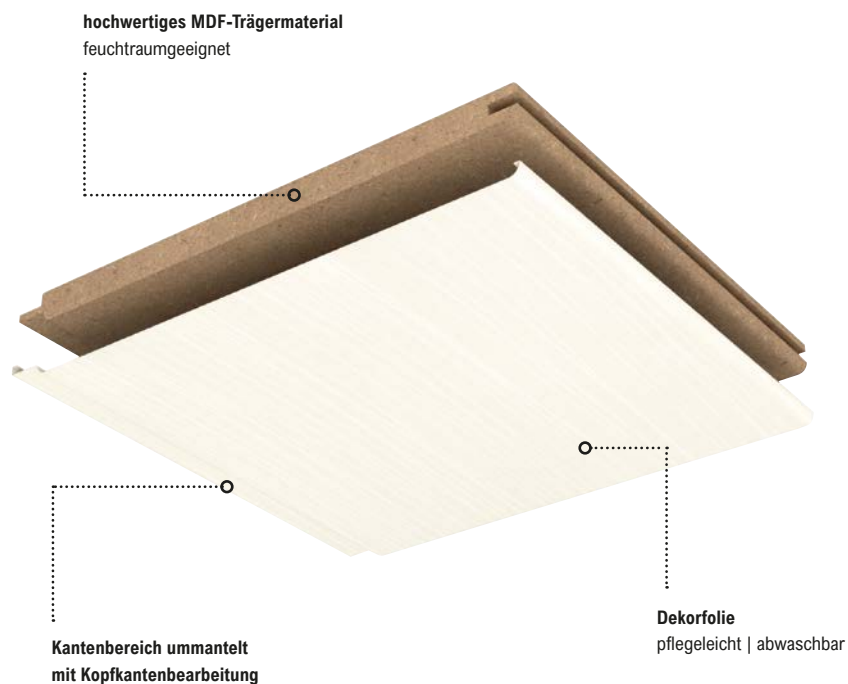

FEUCHTRAUMGEEIGNET

Unsere Paneele können problemlos in Feuchträumen wie z. B. Badezimmern eingesetzt werden (außer im direkten Spritzwasserbereich).

PFLEGELEICHT

Paneele sind anderen Wand- und Deckengestaltungen wie Tapeten haushoch überlegen, denn sie lassen sich bei Verschmutzungen ganz einfach säubern – die Reinigung mit einem feuchten Tuch geht schnell und problemlos!

EINBAUSTRÄHLERGEEIGNET

moderna paneele sind hitzebeständig bis 100°C – dadurch lassen sie sich perfekt mit Einbauleuchten kombinieren!

LICHTECHT

Durch ihre hochwertige Oberfläche sind moderna paneele unempfindlich gegen das Ausbleichen durch Sonnenlicht.

**Jetzt Paneele im Raum ansehen
im moderna Raumgestalter!**

[www.moderna.de/
raumgestalter](http://www.moderna.de/raumgestalter)

moderna urbano

Das Designpaneel mit Mini-Fuge

Wer urbano sagt, sagt Design! moderna urbano bringt mit neun hochwertigen Dekoren Trends und Stil in die eigenen vier Wände. Angesagte Töne in Weiß und Grau sowie seidig-matte Oberflächen in zwei verschiedenen Längen passen zu modernen Wohnstilen – Paneele für Individualisten!

TECHNISCHE DATEN

Stärke:	10 mm	Befestigung:	Paneelkralle Nr. 2
Profilbreite:	262 mm	Einsatzbereiche:	Alle Wohnbereiche
Längen:	A: 1300 mm B: 2600 mm	Paketinhalt:	A: 6 Stück = ca. 2,044 m ² B: 4 Stück = ca. 2,725 m ²